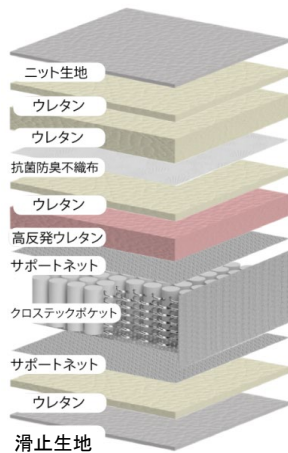

# アーシェXT P500

クロステック配列

## Breath Border

独自開発プレスポーターを使用した特殊キルトにより、側面全体でマットレス内の湿気を外に逃がします。

**TurnFree** 表裏を使い分ける必要のないターンフリー仕様

### POINT 1 次世代のコイル線材カーボニクス90搭載

従来のピアノ線の1.3倍の強度を誇る強靱な線材を採用。並行にコイルを配置し、やさしくふんわりとした寝心地に。