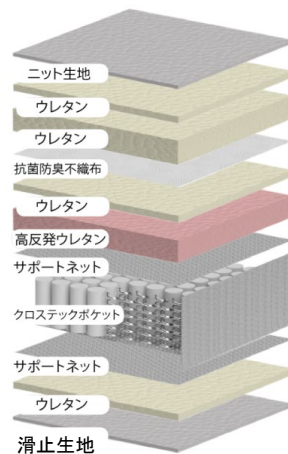

# レムリアXT P800

クロステック配列

## Breath Border

独自開発プレスボーターを使用した特殊キルトにより、側面全体でマットレス内の湿気を外に逃がします。

**TurnFree** 表裏を使い分ける必要のないターンフリー仕様

## POINT 1 次世代のコイル線材カーボニクス90搭載

従来のピアノ線の1.3倍の強度を誇る強靱な線材を採用。8巻きコイルを並行に配列し、柔らかくも弾力のある寝心地に。