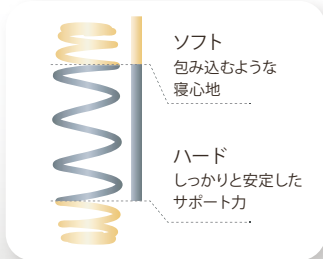

## CL-1000 P950

厚み  
**300**  
mm

※画像はイメージです  
ジャンプキルト

体圧分散データ

### POINT 1 フレキシブルコイル

ピアノワイヤーだから実現するアンネルベッド独自開発の巻間隔と胴径により、ふんわり・しっかりとした感触で無重力のような寝心地をご家庭にお届けいたします。