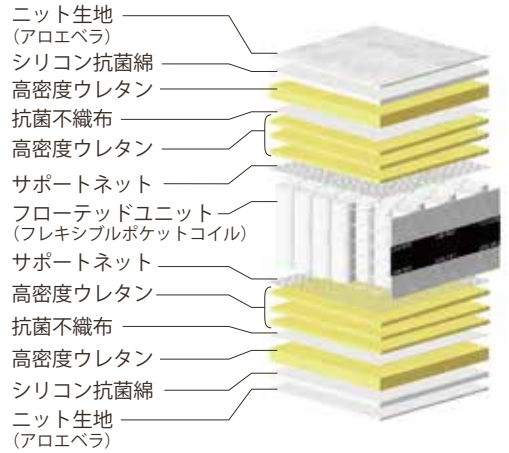

## CL-1000 P950

厚み  
**300**  
mm

※画像はイメージです  
ジャンプキルト

体圧分散データ

### POINT 1 フレキシブルコイル

ピアノワイヤーだから実現するアンネルベッド独自開発の巻間隔と胴径により、ふんわり・しっかりとした感触で無重力のような寝心地をご家庭にお届けいたします。

### POINT 3 通気性3倍! (当社従来比)

マットレス側面のサイドパネルに快適な通気性を生むボーダーラッセルを採用。

360°  
通気