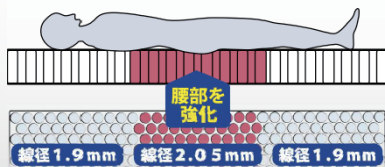

MCO-AD001 P650

体圧分散データ

POINT 1 交互配列でしっかりとした感触

6巻ピアノポケットコイルを採用。独立構造と6巻コイルの高い反発力でしっかりとした安定感のある寝心地を実現しました。高密度交互配列にすることでしっかりとした感触に仕上げています。

POINT 3 国内自社工場ハンドメイド

上質な寝心地を直接支える「ピアノワイヤーポケットコイルマットレス」は国内自社工場の職人による手作りです。

POINT 2 腰部補強3ゾーン仕様

横になった際に最も体圧のかかる腰部はコイルの線径を太くし、頭・脚の部分は細い線径で柔らかめに仕上げた3ゾーンマットレスです。

POINT 4 肌触りの良いニット生地採用

表面生地に肌触りが良く伸縮性のあるニット生地を採用しました。これにより圧力がかかった際の生地つつぱりが軽減され高い反発力のある6巻ポケットコイルの感触をより感じられる仕上げにしました。

商品概要

スプリング生地	P650 コンフォート3ゾーン	5.5インチ	6巻	線径 1.9/2.05mm	交互配列
特長	腰部補強3ゾーン仕様、両面同仕様、全日本ベッド工業会認定衛生マットレス				
詰め物	ウレタン				

商品寸法 (mm)

商品寸法 (mm)	税込価格
シングル W 970 x L1950 x H190 (コイル数616)	両面仕様 ¥61,600 (本体価格 ¥56,000)
セミダブル W1200 x L1950 x H190 (コイル数756)	両面仕様 ¥75,900 (本体価格 ¥69,000)
ダブル W1400 x L1950 x H190 (コイル数896)	両面仕様 ¥90,200 (本体価格 ¥82,000)
ワイドダブル W1500 x L1950 x H190 (コイル数952)	両面仕様 ¥104,500 (本体価格 ¥95,000)