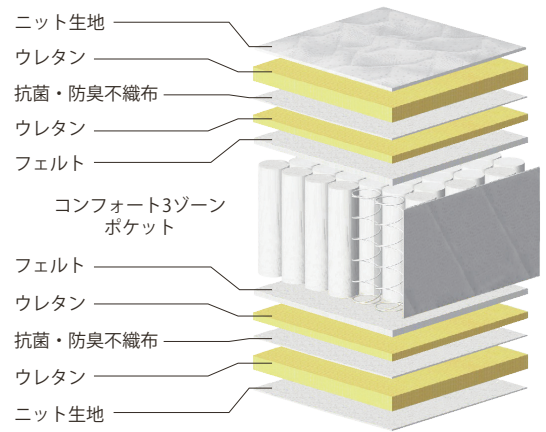

MCO-AD001 P650

体圧分散データ

POINT 1 交互配列でしっかりとした感触

6巻ピアノポケットコイルを採用。独立構造と6巻コイルの高い反発力でしっかりとした安定感のある寝心地を実現しました。高密度交互配列にすることでしっかりとした感触に仕上げています。

POINT 3 国内自社工場ハンドメイド

上質な寝心地を直接支える「ピアノワイヤーポケットコイルマットレス」は国内自社工場の職人による手作りです。

POINT 2 腰部補強3ゾーン仕様

横になった際に最も体圧のかかる腰部はコイルの線径を太くし、頭・脚の部分は細い線径で柔らかめに仕上げた3ゾーンマットレスです。

POINT 4 肌触りの良いニット生地採用

表面生地に肌触りが良く伸縮性のあるニット生地を採用しました。これにより圧力がかかった際の生地つつぱりが軽減され高い反発力のある6巻ポケットコイルの感触をより感じられる仕上げにしました。

商品概要

スプリング生地	P650 コンフォート3ゾーン	5.5インチ	6巻	線径 1.9/2.05mm	交互配列
特長	腰部補強3ゾーン仕様、両面同仕様、全日本ベッド工業会認定衛生マットレス				
詰め物	ウレタン				

商品寸法 (mm)

商品寸法 (mm)	税込価格
シングル W 970 x L1950 x H190 (コイル数616)	両面仕様 ¥61,600 (本体価格 ¥56,000)
セミダブル W1200 x L1950 x H190 (コイル数756)	両面仕様 ¥75,900 (本体価格 ¥69,000)
ダブル W1400 x L1950 x H190 (コイル数896)	両面仕様 ¥90,200 (本体価格 ¥82,000)
ワイドダブル W1500 x L1950 x H190 (コイル数952)	両面仕様 ¥104,500 (本体価格 ¥95,000)