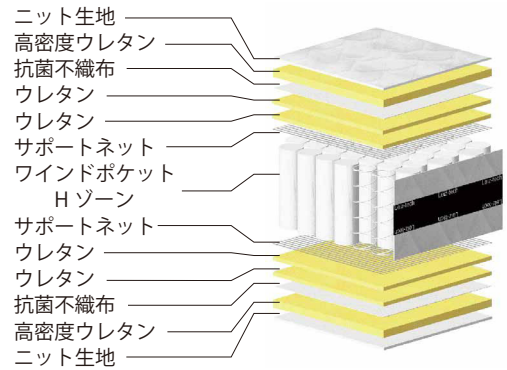

PR-1000 HA/SO P850

マット厚
240 mm

体圧分散データ[ソフト]

体圧分散データ[ハード]

POINT 1 ハイwindポケット

6.5インチ 8巻ポケットコイル

ハイwindポケットの特徴

反発力を高めた圧縮ポケットコイルを使用しソフト感と粘り強い弾力性のマットレス

POINT 2 国産自社工場ハンドメイド

上質な寝心地を直接支える「ピアノワイヤーポケットコイルマットレス」は国内の自社工場の職人による手づくりです。

POINT 3 通気性3倍! (当社従来比)

マットレス側面のサイドパネルに快適な通気性を生むボーダーラッセルを採用。

POINT 4 腰部と端部を補強したHゾーン仕様

コイルの線径を変え腰部と端部を補強したHゾーン仕様。

ハードとソフトから選べるセレクトタイプ

ソフト

ふんわりとした
【柔らかめ】の感触

ハード

しっとりとした
【硬め】の感触

商品概要

スプリング	P850 ハイwindポケットHゾーン 6.5インチ 8巻 線径：ハード 2.05/1.9mm ソフト 1.9/1.6mm 交互配列
生地	ニット生地
特長	ボーダーラッセル、両面同仕様、全日本ベッド工業会認定衛生マットレス
詰め物	高密度ウレタン

商品寸法 (mm)

重量 (kg)