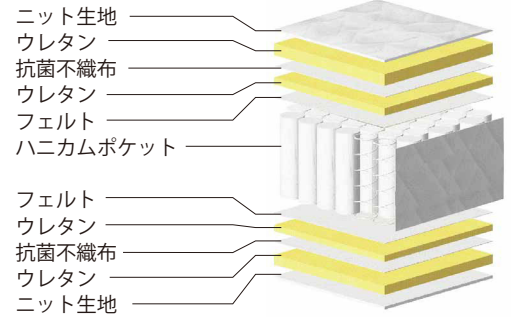

ST-ハニカム1000 P600

体圧分散データ

POINT 1 ハニカムポケット

5.5インチ 6巻ポケットコイル

ハニカムポケットの特徴

身体の凹凸に合わせて、体格差にかかわらず快適な寝姿勢を保ちます。

POINT 2 国産自社工場ハンドメイド

国内の自社工場の職人による手づくりです。

商品概要

スプリング	P600 ハニカムポケット 5.5インチ 6巻 線径：1.9mm 交互配列
生地	ニット生地
特長	両面同仕様、全日本ベッド工業会認定衛生マットレス
詰め物	ウレタン

商品寸法 (mm)

重量 (kg)

税込価格

	商品寸法 (mm)	両面仕様	重量 (kg)	税込価格
シングル	W 970 x L1950 x H190 (コイル数567)		23	¥56,100 (本体価格 ¥51,000)
セミダブル	W1200 x L1950 x H190 (コイル数702)		28	¥63,800 (本体価格 ¥58,000)
ダブル	W1400 x L1950 x H190 (コイル数837)		32	¥71,500 (本体価格 ¥65,000)
ワイドダブル	W1500 x L1950 x H190 (コイル数891)		34	¥79,200 (本体価格 ¥72,000)