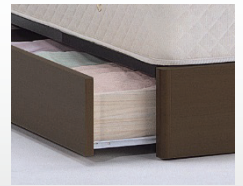

ボヌールFT NA/DK LG/BX NA DK

ボヌール FTNALG

ボヌール FTDKBX

※マットレスは全てイメージです

POINT 1

シンプルな棚付フラットデザイン

ボヌールCTが薄型デザインタイプで登場。シンプルなデザインのヘッドボードには、奥行き3.5cmのシンプルな棚付き。携帯電話などを置く、ちょっとしたスペースにどうぞ。

POINT 3 スライドレール引出し

引出し(BX)タイプは開閉がスムーズな大容量スライドレール引き出し2杯付き。

引出付

引出し内寸
(cm)

W88×D34×H14(床高25cm)

POINT 2 2口コンセント付

ヘッドボードには2口のコンセントを設置。差込口には、ほこりの入りにくいスライド式カバーが付いていて安心して使用できます。

POINT 4 お掃除ロボット対応

足つき(LG)タイプのサイドレール下はお掃除ロボットにも対応した床下10cmです。

レッグタイプ

床高 25cm

10cm

サイドレール下

商品概要

カラー	ナチュラルブラウン (NA)	ダークブラウン (DK)
フレーム主材	MDF プリント化粧合板	
特長	棚付・2口スライドコンセント付 フルオープンスライドレール引出2杯 お掃除ロボット対応	

商品寸法 (cm)

フレーム価格 (税抜)

	商品寸法 (cm)	フレーム価格 (税抜)		
B X	シングル	W 97 x L206 x H81 (床H25)	シングル	¥57,000
	セミダブル	W119 x L206 x H81 (床H25)	セミダブル	¥63,000
	ダブル	W139 x L206 x H81 (床H25)	ダブル	¥68,000
L G	シングル	W 97 x L206 x H81 (床H25)	シングル	¥46,000
	セミダブル	W119 x L206 x H81 (床H25)	セミダブル	¥51,000
	ダブル	W139 x L206 x H81 (床H25)	ダブル	¥57,000