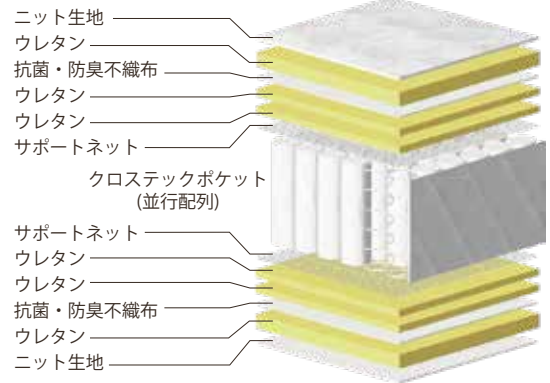

シブレ BK/WH P500

厚み
240
mm

POINT 1 並行配列でしっとりとした感触

6巻ポケットコイルを採用。独立構造とコイル線径 1.9mmの高い反発力でしっかりとした安定感のある寝心地を実現しました。コイルを並行配列にすることでしっとりとした感触に仕上がっています。

POINT 3 選べる2カラー

シックな印象のブラック (BK) とエレガントなホワイト (WH) 色の2カラーからお好みのカラーをお選びいただけます。

POINT 2 国内自社工場ハンドメイド

上質な寝心地を直接支える「ポケットコイルマットレス」は国内自社工場の職人による手づくりです。

POINT 4 肌触りの良いニット生地採用

表面生地に肌触りが良く伸縮性のあるニット生地を採用することで、生地つつぱりが軽減され身体の凹凸に合わせたほど良いフィット感のある寝心地をより感じられる仕上げにしました。

商品概要

スプリング生地	クロステックポケット	5.5 インチ	6巻	線径 1.9mm	並行配列	ピアノ線
特長	2カラーセレクト、両面同仕様、全日本ベッド工業会認定衛生マットレス					
詰め物	ウレタン					

商品寸法 (mm)

商品寸法 (mm)	税込価格
シングル W 980 x L1960 x H240 (コイル数480)	両面仕様 ¥64,900 (本体価格 ¥59,000)
セミダブル W1210 x L1960 x H240 (コイル数600)	両面仕様 ¥72,600 (本体価格 ¥66,000)
ダブル W1410 x L1960 x H240 (コイル数720)	両面仕様 ¥80,300 (本体価格 ¥73,000)
ワイドダブル W1510 x L1960 x H240 (コイル数806)	両面仕様 ¥88,000 (本体価格 ¥80,000)