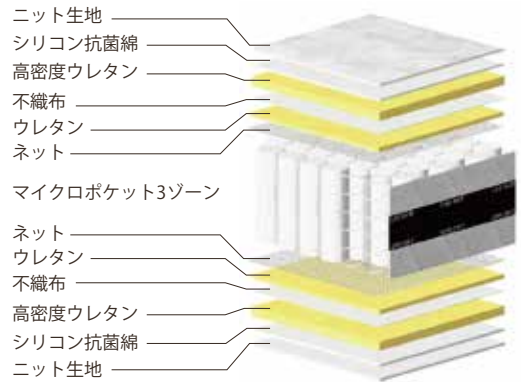

## ピアノマイクロ3ZNR P900

厚み  
**280**  
mm

※画像はイメージです  
ジャンプキルト

体圧分散データ

### POINT 1 マイクロポケット

線径 1.6mmのソフトな8巻コイルを 高圧縮にすることで反発力をUP。小さい胴径のコイルで身体の曲線に沿ってなめらかにフィット。

### POINT 2 腰部補強3ゾーン配列

体圧の最もかかる腰部(中央部)はコイルをぎっしり詰めた交互配列にし腰部を補強。頭・肩・脚の部分は並行配列にし柔らかなめに仕上げた3ゾーン仕様。