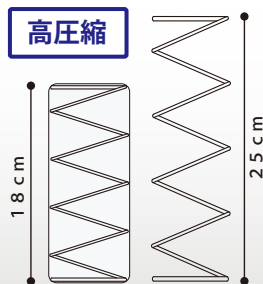

## ピアノマイクロ3ZNR P900

厚み  
**280**  
mm

※画像はイメージです  
ジャンプキルト

体圧分散データ

### POINT 1 マイクロポケット

線径 1.6mmのソフトな8巻コイルを 高圧縮にすることで反発力をUP。小さい胴径のコイルで身体の曲線に沿ってなめらかにフィット。

### POINT 2 腰部補強3ゾーン配列

体圧の最もかかる腰部(中央部)はコイルをぎっしり詰めた交互配列にし腰部を補強。頭・肩・脚の部分は並行配列にし柔らかなめに仕上げた3ゾーン仕様。

#### 税込価格

商品寸法 (mm)	重量 (kg)	税込価格
シングル W 980 x L1960 x H280 (コイル数799)	両面仕様 28	¥134,200 (本体価格 ¥122,000)
セミダブル W1210 x L1960 x H280 (コイル数987)	両面仕様 33	¥156,200 (本体価格 ¥142,000)
ダブル W1410 x L1960 x H280 (コイル数1128)	両面仕様 37	¥178,200 (本体価格 ¥162,000)
ワイドダブル W1510 x L1960 x H280 (コイル数1222)	両面仕様 40	¥200,200 (本体価格 ¥182,000)