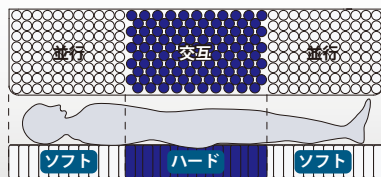

### POINT 1 マイクロポケット

線径 1.6mmのソフトな8巻コイルを 高圧縮にすることで反発力をUP。小さい胴径のコイルで身体の曲線に沿ってなめらかにフィット。

### POINT 3 国内自社工場ハンドメイド

上質な寝心地を直接支える「ピアノワイヤーポケットコイルマットレス」は国内自社工場の職人による手づくりです。

### POINT 2 腰部補強3ゾーン配列

体圧の最もかかる腰部(中央部)はコイルをぎっしり詰めた交互配列にし腰部を補強。頭・肩・脚の部分は並行配列にし柔らかなめに仕上げた3ゾーン仕様。

### POINT 4 通気性3倍! (当社従来比)

マットレス側面のマチ部分に高い通気性のあるラッセル(メッシュ)生地を採用。従来品と比べ3倍近い通気性により、マットレスをより快適に衛生的にご使用いただけます。

通気性3倍!  
(当社従来比)