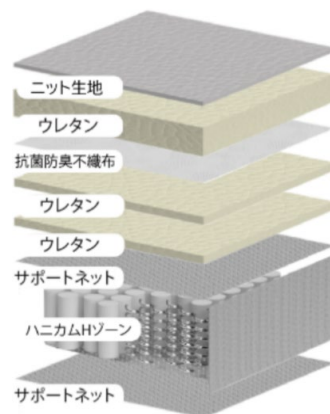

プレミアム-AD6 P650

ハニカム(H型配列)

厚み
250
mm

表面生地
(ニット生地)

Spec

スプリング ハニカムポケットHゾーン 6インチ 6巻
線径: 1.8/2.05mm H型ハニカム配列
生地 ニット 詰物 ウレタン 両面仕様

Size

サイズ	幅	長さ	厚み	コイル数
S	980	1960	250	616
SD	1210	1960	250	756
D	1410	1960	250	896
WD	1510	1960	250	952

Price

サイズ	税込価格
S	¥90,200 税抜価格 82,000
SD	¥105,600 税抜価格 96,000
D	¥121,000 税抜価格 110,000
WD	¥136,400 税抜価格 124,000

POINT1 H型配列ハニカムポケット

両サイドと腰部を線径の太いコイルで補強したH型配列マットレス。6巻のコイルを交互配列で配置し、腰を支えながら体圧を細かく分散。

POINT2 マットの有効範囲を広げる両サイド補強

両サイド補強を搭載。マットの有効範囲を広げ、端部の寝心地向上とともに、マットレスからの落下を防止。

サイド補強なし H型配列

POINT3 厳しい国内安全基準をクリア

抗菌・防臭、ホルムアルデヒドの放出量など厳しい基準をクリア。

POINT4 安心の国産マットレス

大切な睡眠をより上質なものにするため、高い強度をもつピアノ線コイルを使用し、安全安心の睡眠をサポート。