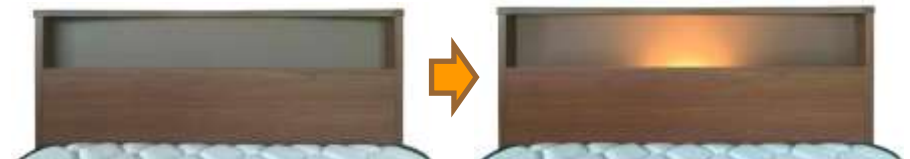

ホルンCT LG/BX MD/GR

どんなお部屋にも合わせやすい落ち着いた木目のブラウンと、美しい木目が特徴的なグレーの2色展開

Spec

主材 MDF プリント化粧合板

Size 1口スライドカバーコンセント

サイズ	幅	長さ	高さ	床高 LG/ BX
S	97	207	85	29
SD	119	207	85	29
D	139	207	85	29
WD	151	207	85	29

Price

ボトムサイズ	LG (税込価格)	BX (税込価格)
S	¥85,800 税抜価格 78,000	¥99,000 税抜価格 90,000
SD	¥99,000 税抜価格 90,000	¥112,200 税抜価格 102,000
D	¥112,200 税抜価格 102,000	¥125,400 税抜価格 114,000
WD	¥125,400 税抜価格 114,000	¥138,600 税抜価格 126,000

POINT 1 安心安全F★★★★国産フレーム

くしゃみや咳など人体に様々な影響があるとされるホルムアルデヒド発散値の国内基準クリア。アトピー性皮膚炎やお子様にも安心。

POINT 2 シックなレザー調のアクセント

キャビネット背面にレザーシートを使用した異素材との組み合わせ

POINT 3 フルオープンタイプボックス

ボックスタイプはゆったり奥まで使いやすいフルオープンタイプ。

約60Lの大容量

ボックスサイズ (内寸)
W: 88 H: 19 D: 39 (cm)