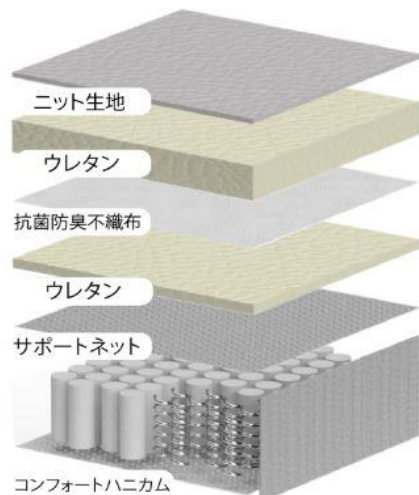

コンフォート-500

コンフォートクロス配列

両面同一仕様

表面生地
(ニット生地)

Spec

スプリング ピアノ線1.6mm+1.8mm 6巻 コンフォートユニット 6インチポケットコイル

生地 ニット生地 詰物 ウレタン 両面同仕様

Size

サイズ	幅	長さ	厚み	コイル数
S	97	195	23	480
SD	120	195	23	600
D	140	195	23	720
WD	150	195	23	806

Price

サイズ	税込価格	
S	税抜価格	¥63,800
		¥58,000
SD	税抜価格	¥79,200
		¥72,000
D	税抜価格	¥94,600
		¥86,000
WD	税抜価格	¥110,000
		¥100,000

POINT1 寝返りしやすく睡眠ストレスを軽減

線径の異なるコイルをストライプ状に配列した独自ユニットを開発。横方向の動きをサポートし、ポケットコイルでありながら睡眠時の寝返りストレスの軽減を実現。

コンフォートクロスユニット

線径が異なるコイルをストライプ状に配列。

POINT2 厳しい国内安全基準をクリア

Sanitary Mattress
全日本ベッド工業会認定
衛生マットレス

全日本ベッド工業会とは

抗菌・防臭、ホルムアルデヒドの放出量など厳しい基準をクリア。