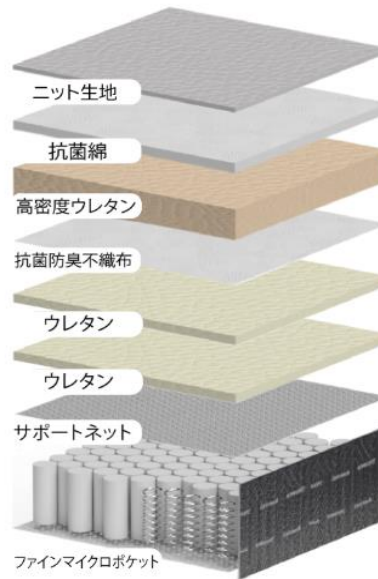

# MFI-002

ファインマイクロ

ピアノ線  
ボーダー  
ラッセル

厚み  
**310**  
mm

## POINT1 1本でコイル2本分の効果を実現

独自開発の12巻ポケットコイルがダブルクッションの寝心地を実現し、包み込まれるようなやわらかさと心地よい感触で、高級ホテルの寝心地をご家庭で再現。

12巻  
ピアノ線  
1つのコイル(12巻)が  
ダブルクッションの  
効果を実現

## POINT2 厳しい国内安全基準をクリア

Sanitary Mattress  
全日本ベッド工業会認定  
衛生マットレス

全日本ベッド  
工業会とは

抗菌・防臭、ホルムアルデヒドの放出など厳しい基準をクリア。

## Spec

スプリング ファインマイクロポケット 7インチ 12巻 線径1.4mm

並行配列 ピアノ線

生地 ニット生地 詰物 高密度ウレタン 両面同仕様  
ジャンプキルト