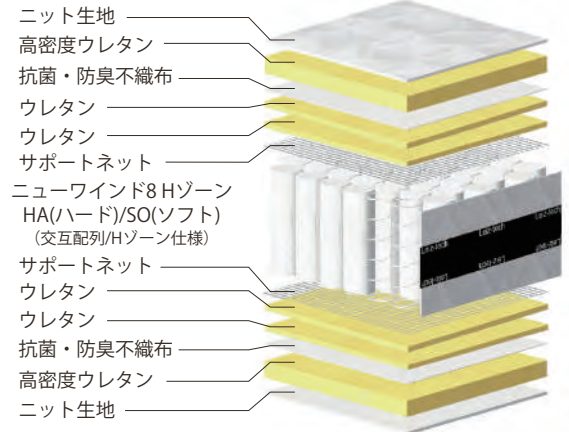

+シールドアソート8 SO/HA P850

POINT 1 高い反発力とフィット感

高さ7インチ8巻ピアノワイヤーポケットコイルにより、高い反発力とサポート力、心地良いフィット感を実現。

太い線径コイルを両サイドと腰部に配列したHゾーンユニット使用することで最も体圧のかかる腰部を補強し理想的な寝姿勢をサポート。

POINT 3 通気性3倍! (当社従来比)

マットレス側面のマチ部分に高い通気性のあるラッセル(メッシュ)生地を採用。従来品と比べ3倍近い通気性により、マットレスをより快適に衛生的に使用可能。

POINT 2 銀イオン抗菌防臭加工生地

銀イオンの抗菌・防臭効果でマットレスを清潔に保ち安心安全の睡眠をサポート。

※ 全ての細菌に対して有効ではありません
※ 病気の治療や予防を目的としたものではありません

POINT 4 肌触りの良いニット生地採用

肌触りが良く、身体のラインに合わせて自由に収縮し快適な寝心地をサポート。

商品概要

スプリング	P850 ニューwind8Hゾーン 7インチ 8巻 線径: ソフト 1.9/1.6mm ハード 2.05/1.9mm 交互配列
生地	ニット生地
特長	ボーダーラッセル、両面同仕様、全日本ベッド工業会認定衛生マットレス
詰め物	高密度ウレタン ウレタン

商品寸法 (cm)

シングル	W 98 x L196 x H29 (コイル数567)
セミダブル	W121 x L196 x H29 (コイル数702)
ダブル	W141 x L196 x H29 (コイル数837)
ワイドダブル	W151 x L196 x H29 (コイル数891)

税込価格

両面仕様	¥134,200 (本体価格 ¥122,000)
両面仕様	¥150,700 (本体価格 ¥137,000)
両面仕様	¥167,200 (本体価格 ¥152,000)
両面仕様	¥184,800 (本体価格 ¥168,000)