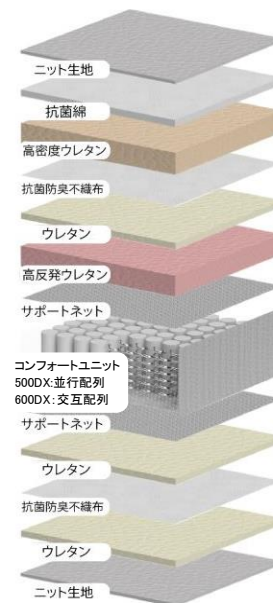

CF-500DX / CF-600DX

コンフォートクロス/コンフォートハニカム

ピアノ線

コンフォートユニット

表面生地
(ニット生地)

Spec

スプリング 500DX: ピアノ線1.8mm+1.9mm 6巻 コンフォートユニット 6インチポケットコイル 並行配列

600DX: ピアノ線1.8mm+1.9mm 6巻 コンフォートユニット 6インチポケットコイル 交互配列

生地 ニット生地 詰物 ウレタン 高密度ウレタン 高反発ウレタン 抗菌

Size

サイズ	幅	長さ	厚み	コイル数 500DX/ 600DX
S	97	195	26	480/567
SD	120	195	26	600/702
D	140	195	26	720/837
WD	150	195	26	806/891

Price

サイズ	税込価格	
	500DX	600DX
S	¥92,400 税抜価格 ¥84,000	¥100,100 税抜価格 ¥91,000
SD	¥107,800 税抜価格 ¥98,000	¥115,500 税抜価格 ¥105,000
D	¥123,200 税抜価格 ¥112,000	¥130,900 税抜価格 ¥119,000
WD	¥138,600 税抜価格 ¥126,000	¥146,300 税抜価格 ¥133,000

Mobile Website
携帯端末
モバイルサイト

Product info
製品情報

POINT1 寝返りサポートで睡眠ストレスを軽減

線径の異なるコイルをストライプ状に配列した独自ユニットを開発。横方向の動きをサポートし、寝返りをうちやすい安定感のある寝心地を実現。

POINT2 厳しい国内安全基準をクリア

Sanitary Mattress
全日本ベッド工業会認定
衛生マットレス

全日本ベッド工業会とは