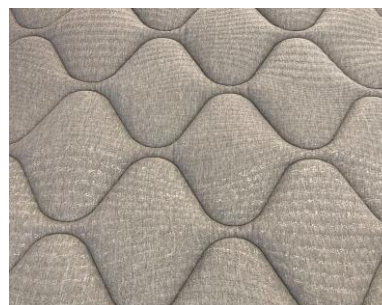

CF-500DX / CF-600DX

コンフォートクロス/コンフォートハニカム

ピアノ線

コンフォートユニット

表面生地
(ニット生地)

Spec

スプリング 500DX: ピアノ線1.8mm+1.9mm 6巻 コンフォートユニット 6インチポケットコイル 並行配列

600DX: ピアノ線1.8mm+1.9mm 6巻 コンフォートユニット 6インチポケットコイル 交互配列

生地 ニット生地 詰物 ウレタン 高密度ウレタン 高反発ウレタン 抗菌

Size

サイズ	幅	長さ	厚み	コイル数 500DX/ 600DX
S	97	195	26	480/567
SD	120	195	26	600/702
D	140	195	26	720/837
WD	150	195	26	806/891

Price

サイズ	税込価格	
	500DX	600DX
S	¥92,400 税抜価格 ¥84,000	¥100,100 税抜価格 ¥91,000
SD	¥107,800 税抜価格 ¥98,000	¥115,500 税抜価格 ¥105,000
D	¥123,200 税抜価格 ¥112,000	¥130,900 税抜価格 ¥119,000
WD	¥138,600 税抜価格 ¥126,000	¥146,300 税抜価格 ¥133,000

Mobile Website
携帯端末
モバイルサイト

Product info
製品情報

POINT1 寝返りサポートで睡眠ストレスを軽減

線径の異なるコイルをストライプ状に配列した独自ユニットを開発。横方向の動きをサポートし、寝返りをうちやすい安定感のある寝心地を実現。

POINT2 厳しい国内安全基準をクリア

Sanitary Mattress
全日本ベッド工業会認定
衛生マットレス

全日本ベッド工業会とは

抗菌・防臭、ホルムアルデヒドの放出量など厳しい基準をクリア。

POINT3 強い耐久性をもつ素材を採用

マットレスのバネ材として使用される硬鋼線と比べ、不純物が少ない高級バネ材で知られるピアノ線を採用し、安全かつ上質な睡眠を長期的にサポート。

POINT4 安心の国産マットレス

大切な睡眠をより上質なものにするため、国内自社工場の職人が、一枚一枚まごころを込めて丁寧に作り上げています。