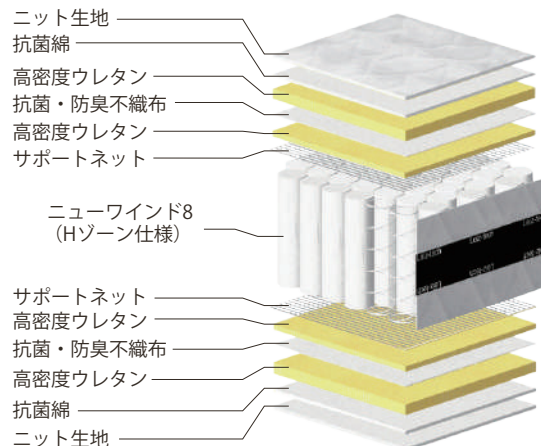

アドバンスー8 DLX P850

POINT 1 高い反発力とフィット感

高さ7インチ・8巻ピアノワイヤーポケットコイルにより、高い反発力とサポート力、心地良いフィット感を実現。

太い線径コイルを両サイドと腰部に配列したHゾーンユニット使用することで最も体圧のかかる腰部を補強し理想的な寝姿勢をサポート。

POINT 2 Hゾーン配列

太い線径コイルを両サイドと腰部に配列したHゾーンユニット使用することで最も体圧のかかる腰部を補強し理想的な寝姿勢をサポート。

○線径1.9mm ●線径2.05mm

POINT 3 通気性抜群ボーダーラッセル

全日本ベッド工業会で定めた厳しい「マットレスの環境基準」をクリアしたマットレスにのみ付けられている安心のマーク。

POINT 4 通気性3倍! (当社従来比)

マットレス側面のマチ部分に高い通気性のあるラッセル(メッシュ)生地を採用。従来品と比べ3倍近い通気性により、マットレスをより快適に衛生的に使用可能。

商品概要

スプリング	P850 ニューwind8 Hゾーン 7インチ 8巻 線径：1.9mm / (Hゾーン) 2.05mm 交互配列		
生地	ニット生地		
特長	ボーダーラッセル、両面同仕様、全日本ベッド工業会認定衛生マットレス		
詰め物	高密度ウレタン 抗菌綿		

商品寸法 (cm)

価格 (税込)

シングル	W 98 x L196 x H29 (コイル数567)	両面仕様	¥145,200 (本体価格 ¥132,000)
セミダブル	W121 x L196 x H29 (コイル数702)	両面仕様	¥161,700 (本体価格 ¥147,000)
ダブル	W141 x L196 x H29 (コイル数837)	両面仕様	¥178,200 (本体価格 ¥162,000)
ワイドダブル	W151 x L196 x H29 (コイル数891)	両面仕様	¥193,600 (本体価格 ¥176,000)