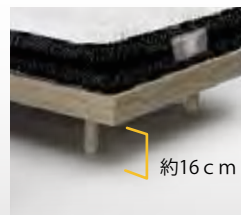

コネクトCT NA GY

※マットレスは全てイメージです

床下158mm

ロータイプにもできるので
大きいマットにも
対応できる!

※床高120mm

POINT 1 安心安全の国産ベッド

国内の建築基準のホルムアルデヒド発散基準をクリアした、安心安全の国産フレーム。

POINT 3 掃除がしやすい高い床下

約16cm

床下は約16cmあるので掃除が簡単にできるだけでなく、ちょっとした収納スペースにもおすすめ。

※LGタイプの床下

POINT 2 ストレートデザイン

コンセント付き

ツインで設置したときに、つなぎ目が目立たないストレートデザイン

POINT 4 しっかり収納のBOXタイプも

※内容量一杯あたり約40L

ボックスタイプは奥行38cm横幅88cm高さ12cmのたっぷり収納。引き出しの奥まで使いやすいフルオープンタイプ。

商品概要

カラー	ナチュラル (NA) グレー (GY)
フレーム主材	MDF プリント化粧合板
特徴	棚付 LED照明 1口スライドコンセント付

サイズ

商品寸法 (mm)

フレーム税込価格

	サイズ	商品寸法 (mm)	フレーム税込価格
B X	シングル	W 99 x L211 x H79 (床H27)	¥ 119,800 (本体価格 ¥ 108,910)
	セミダブル	W121 x L211 x H79 (床H27)	¥ 131,800 (本体価格 ¥ 119,820)
	ダブル	W142 x L211 x H79 (床H27)	¥ 143,800 (本体価格 ¥ 130,730)
L G	シングル	W 99 x L211 x H79 (床H27)	¥ 83,800 (本体価格 ¥ 76,190)
	セミダブル	W121 x L211 x H79 (床H27)	¥ 95,800 (本体価格 ¥ 87,100)
	ダブル	W142 x L211 x H79 (床H27)	¥ 107,800 (本体価格 ¥ 98,000)