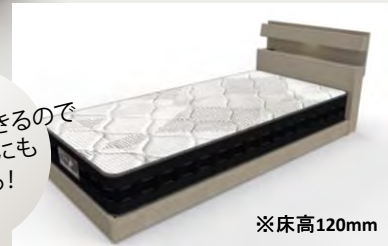

コネクトCT NA GY

※マットレスは全てイメージです

床下158mm

ロータイプにもできるので
大きいマットにも
対応できる!

※床高120mm

POINT 1 安心安全の国産ベッド

国内の建築基準のホルムアルデヒド発散基準をクリアした、安心安全の国産フレーム。

POINT 3 掃除がしやすい高い床下

約16cm

床下は約16cmあるので掃除が簡単にできるだけでなく、ちょっとした収納スペースにもおすすめ。

※LGタイプの床下

POINT 2 ストレートデザイン

コンセント付き

ツインで設置したときに、つなぎ目が目立たないストレートデザイン

POINT 4 しっかり収納のBOXタイプも

※内容量一杯あたり約40L

ボックスタイプは奥行38cm横幅88cm高さ12cmのたっぷり収納。引き出しの奥まで使いやすいフルオープンタイプ。

商品概要

カラー	ナチュラル (NA) グレー (GY)
フレーム主材	MDF プリント化粧合板
特徴	棚付 LED照明 1口スライドコンセント付

サイズ

商品寸法 (mm)

フレーム税込価格

	サイズ	商品寸法 (mm)	フレーム税込価格
B X	シングル	W 99 x L211 x H79 (床H27)	¥ 119,800 (本体価格 ¥ 108,910)
	セミダブル	W121 x L211 x H79 (床H27)	¥ 131,800 (本体価格 ¥ 119,820)
	ダブル	W142 x L211 x H79 (床H27)	¥ 143,800 (本体価格 ¥ 130,730)
L G	シングル	W 99 x L211 x H79 (床H27)	¥ 83,800 (本体価格 ¥ 76,190)
	セミダブル	W121 x L211 x H79 (床H27)	¥ 95,800 (本体価格 ¥ 87,100)
	ダブル	W142 x L211 x H79 (床H27)	¥ 107,800 (本体価格 ¥ 98,000)