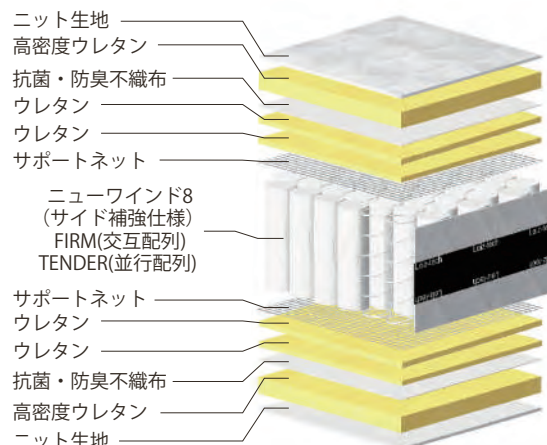

## +シールド ニューwind 8 FIRM / TENDER P800

### POINT 1 高い反発力とフィット感

高さ7インチ・8巻ピアノワイヤーサポートコイルにより、高い反発力とサポート力、心地良いフィット感を実現。両サイドに線径の太いコイルを配列した補強仕様にする事で端の落ち込みが軽減、マットレスの有効面積が広く確保されゆったりとご使用いただけます。

### POINT 3 通気性3倍！ (当社従来比)

マットレス側面の マチ部分に高い通気性のあるラッセル(メッシュ)生地を採用。従来品と比べ3倍近い通気性により、マットレスをより快適に衛生的に使用可能。