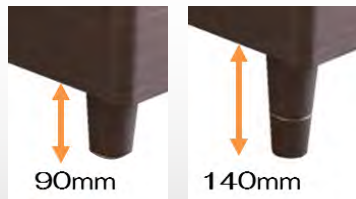

# フォトンCT GY DK

※マットレスは全てイメージです

コンセント付き

## POINT 1 特徴的な照明

照明がついていない時はフラットなデザイン。  
点灯時にはほんのりとライン状に  
やさしく光る間接照明。

## POINT 3 使いやすい10cmの棚

ゆったり10cmの奥行が  
あるので、大きいスマー  
トフォンでも平置き可能。