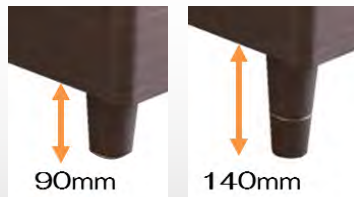

リフォルマCT GY DK

リフォルマCTGYLG

リフォルマCTDKLG

コンセント付き

POINT 1 使い方に合わせて変化する稼働棚

スライドパネルを動かすことで
照明の光量を調節可能

POINT 3 ティッシュボックスが すっぽり入る棚

ティッシュボックスがすっぽり入るサイズに設計。
スライドパネルを動かすことでティッシュボックスを隠すことも可能。

POINT 2 床高調整が可能

2段階の高さ調整が
可能で、様々なマット
レスに対応できます。

詳しい商品動画はこちらをチェック！

リフォルマ CT

ライフスタイルに寄り添う
新しいベッドフレーム

商品概要

カラー	グレー(GY) ダーク (DK)
フレーム主材	MDF プリント化粧合板
特徴	棚付 LED 照明 1口スライドコンセント付

サイズ

商品寸法 (mm)

フレーム税込価格

サイズ	商品寸法 (mm)	フレーム税込価格
L G	シングル W 99 x L210 x H79 (床H27 / 22)	¥ 81,400 (本体価格 ¥ 74,000)
	セミダブル W121 x L210 x H80 (床H27 / 22)	¥ 91,300 (本体価格 ¥ 83,000)
	ダブル W142 x L210 x H80 (床H27 / 22)	¥ 101,200 (本体価格 ¥ 92,000)