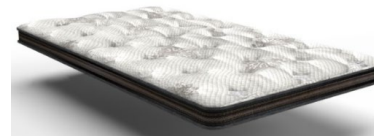

ダブルオー

ベースとトッパーを好みで組合せ

ベース：ハニカムポケットHゾーン（腰補強タイプ）

※画像はイメージです

トッパー-HA：高密度・高反発でささえる「ラバーライク」

トッパー-SO：包み込むようなやわらかさ「スーパーソフト」

トッパー-HA（ハード） トッパー-SO（ソフト）

※画像はイメージです

トッパーに通気性抜群ボーダーラッセル採用

通気性抜群ボーダーラッセル

ベースマットレス

Size	本体価格	税込価格
S	¥90,730	¥99,800
SD	¥104,370	¥114,800
D	¥118,000	¥129,800
WD	¥131,640	¥144,800

トッパー(HA/SO)

Size	本体価格	税込価格
S	¥74,370	¥81,800
SD	¥83,460	¥91,800
D	¥92,550	¥101,800
WD	¥101,640	¥111,800