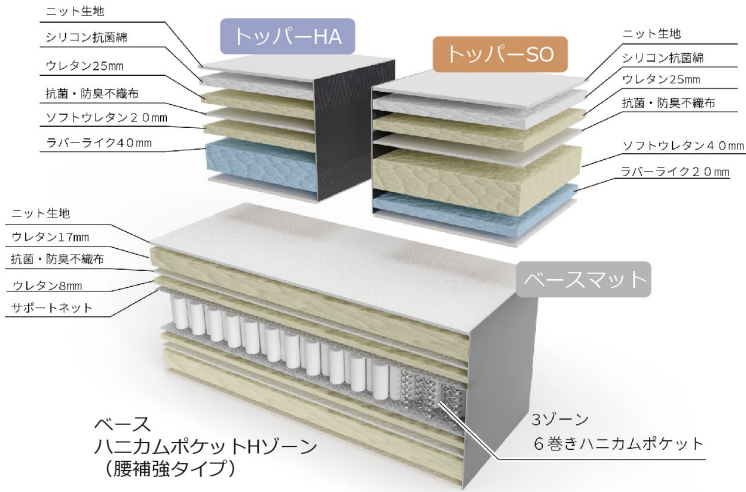

ダブルオー

ベースとトッパーを好みで組合せ

ベース：ハニカムポケットHゾーン（腰補強タイプ）

※画像はイメージです

トッパー-HA：高密度・高反発でささえる「ラバーライク」

トッパー-SO：包み込むようなやわらかさ「スーパーソフト」

トッパー-HA（ハード） トッパー-SO（ソフト）

※画像はイメージです

トッパーに通気性抜群ボーダーラッセル採用

通気性抜群ボーダーラッセル

ベースマットレス

Size	本体価格	税込価格
S	¥90,730	¥99,800
SD	¥104,370	¥114,800
D	¥118,000	¥129,800
WD	¥131,640	¥144,800

トッパー(HA/SO)

Size	本体価格	税込価格
S	¥74,370	¥81,800
SD	¥83,460	¥91,800
D	¥92,550	¥101,800
WD	¥101,640	¥111,800

ベーストッパーセット

Size	本体価格	税込価格
S	¥165,100	¥181,600
SD	¥187,830	¥206,600
D	¥210,550	¥231,600
WD	¥233,280	¥256,600

スプリング	ベース：ハニカムポケットHゾーン 5.5インチ 6巻 線径1.9mm(Hゾーン2.05mm) ピアノ線 トッパー：ウレタンフォーム	生地	ベース：ニット生地 / トッパー：ニット生地 ジャンプキルト
詰物	ベース：ウレタン 両面リバーシブル仕様 トッパー：高密度ウレタン 抗菌綿 HA：ラバーライク SO：スーパーソフト	備考	受注生産の為、納期2週間程度必要です。

ベース	サイズ	幅	長さ	厚み	コイル数
	S	98	196	24	616
	SD	121	196	24	756
	D	141	196	24	896
	WD	151	196	24	952

トッパー (HA/SO)	サイズ	幅	長さ	厚み
	S	98	196	13
	SD	121	196	13
	D	141	196	13
	WD	151	196	13

ベース トッパー セット	サイズ	幅	長さ	厚み	コイル数
	S	98	196	37	616
	SD	121	196	37	756
	D	141	196	37	896
	WD	151	196	37	952