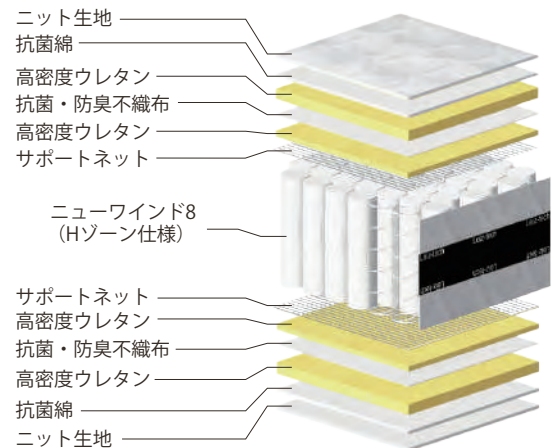

アドバンスー8 DLX P850

POINT 1 高い反発力とフィット感

高さ7インチ・8巻ピアノワイヤーポケットコイルにより、高い反発力とサポート力、心地良いフィット感を実現。

太い線径コイルを両サイドと腰部に配列したHゾーンユニット使用することで最も体圧のかかる腰部を補強し理想的な寝姿勢をサポート。

POINT 2 Hゾーン配列

太い線径コイルを両サイドと腰部に配列したHゾーンユニット使用することで最も体圧のかかる腰部を補強し理想的な寝姿勢をサポート。

POINT 3 通気性抜群ボーダーラッセル

全日本ベッド工業会で定めた厳しい「マットレスの環境基準」をクリアしたマットレスにのみ付けられている安心のマーク。

POINT 4 通気性3倍! (当社従来比)

マットレス側面のマチ部分に高い通気性のあるラッセル(メッシュ)生地を採用。従来品と比べ3倍近い通気性により、マットレスをより快適に衛生的に使用可能。

商品概要

スプリング	P850 ニューwind8 Hゾーン 7インチ 8巻 線径：1.9mm / (Hゾーン) 2.05mm 交互配列
生地	ニット生地
特長	ボーダーラッセル、両面同仕様、全日本ベッド工業会認定衛生マットレス
詰め物	高密度ウレタン 抗菌綿

商品寸法 (cm)

価格 (税込)

シングル	W 98 x L196 x H29 (コイル数567)	両面仕様	¥150,700 (本体価格 ¥137,000)
セミダブル	W121 x L196 x H29 (コイル数702)	両面仕様	¥167,200 (本体価格 ¥152,000)
ダブル	W141 x L196 x H29 (コイル数837)	両面仕様	¥183,700 (本体価格 ¥167,000)
ワイドダブル	W151 x L196 x H29 (コイル数891)	両面仕様	¥199,100 (本体価格 ¥181,000)