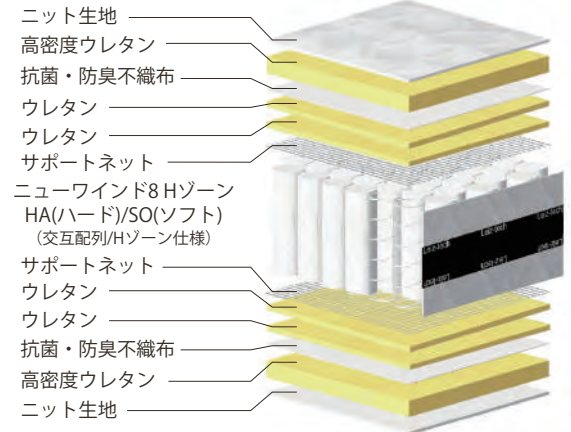

+シールドアソート8 SO/HA P850

POINT 1 高い反発力とフィット感

高さ7インチ8巻ピアノワイヤーポケットコイルにより、高い反発力とサポート力、心地良いフィット感を実現。

太い線径コイルを両サイドと腰部に配列したHゾーンユニット使用することで最も体圧のかかる腰部を補強し理想的な寝姿勢をサポート。

POINT 3 通気性3倍! (当社従来比)

マットレス側面のマチ部分に高い通気性のあるラッセル(メッシュ)生地を採用。従来品と比べ3倍近い通気性により、マットレスをより快適に衛生的に使用可能。

POINT 2 銀イオン抗菌防臭加工生地

銀イオンの抗菌・防臭効果でマットレスを清潔に保ち安心安全の睡眠をサポート。

※ 全ての細菌に対して有効ではありません
※ 病気の治療や予防を目的としたものではありません

POINT 4 肌触りの良いニット生地採用

肌触りが良く、身体のラインに合わせて自由に収縮し快適な寝心地をサポート。

商品概要

スプリング	P850 ニューwind8Hゾーン 7インチ 8巻 線径: ソフト 1.9/1.6mm ハード 2.05/1.9mm 交互配列
生地	ニット生地
特長	ボーダーラッセル、両面同仕様、全日本ベッド工業会認定衛生マットレス
詰め物	高密度ウレタン ウレタン

商品寸法 (cm)

シングル	W 98 x L196 x H29 (コイル数567)
セミダブル	W121 x L196 x H29 (コイル数702)
ダブル	W141 x L196 x H29 (コイル数837)
ワイドダブル	W151 x L196 x H29 (コイル数891)

税込価格

両面仕様	¥134,200 (本体価格 ¥122,000)
両面仕様	¥150,700 (本体価格 ¥137,000)
両面仕様	¥167,200 (本体価格 ¥152,000)
両面仕様	¥184,800 (本体価格 ¥168,000)