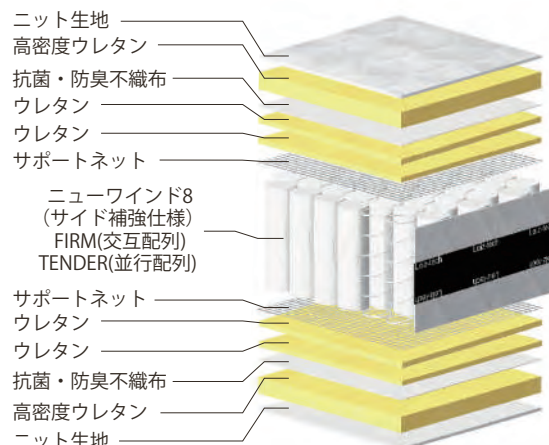

## +シールド ニューwind 8 FIRM / TENDER P800

### POINT 1 高い反発力とフィット感

高さ7インチ・8巻ピアノワイヤーサポートコイルにより、高い反発力とサポート力、心地良いフィット感を実現。両サイドに線径の太いコイルを配列した補強仕様にする事で端の落ち込みが軽減、マットレスの有効面積が広く確保されゆったりとご使用いただけます。

### POINT 3 通気性3倍！(当社従来比)

マットレス側面の マチ部分に高い通気性のあるラッセル(メッシュ)生地を採用。従来品と比べ3倍近い通気性により、マットレスをより快適に衛生的に使用可能。