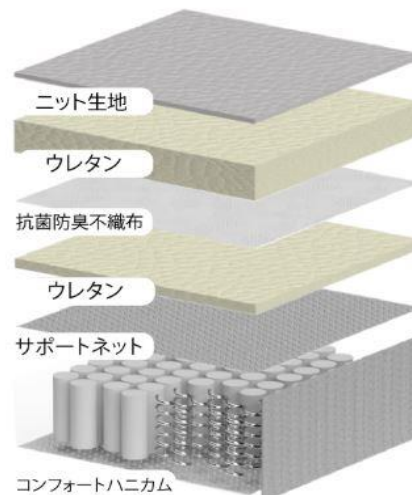

コンフォート-500

コンフォートクロス配列

両面同一仕様

表面生地
(ニット生地)

Spec

スプリング ピアノ線1.9mm+1.8mm 6巻 コンフォートユニット 6インチポケットコイル

生地 ニット生地 詰物 ウレタン 両面同仕様

Size

サイズ	幅	長さ	厚み	コイル数
S	97	195	23	480
SD	120	195	23	600
D	140	195	23	720
WD	150	195	23	806

Price

サイズ	税込価格	
S	税抜価格	¥63,800
		¥58,000
SD	税抜価格	¥79,200
		¥72,000
D	税抜価格	¥94,600
		¥86,000
WD	税抜価格	¥110,000
		¥100,000

POINT1 寝返りしやすく睡眠ストレスを軽減

線径の異なるコイルをストライプ状に配列した独自ユニットを開発。横方向の動きをサポートし、ポケットコイルでありながら睡眠時の寝返りストレスの軽減を実現。

コンフォートクロスユニット

線径が異なるコイルをストライプ状に配列。

POINT2 厳しい国内安全基準をクリア

Sanitary Mattress
全日本ベッド工業会認定
衛生マットレス

全日本ベッド工業会とは

抗菌・防臭、ホルムアルデヒドの放出量など厳しい基準をクリア。