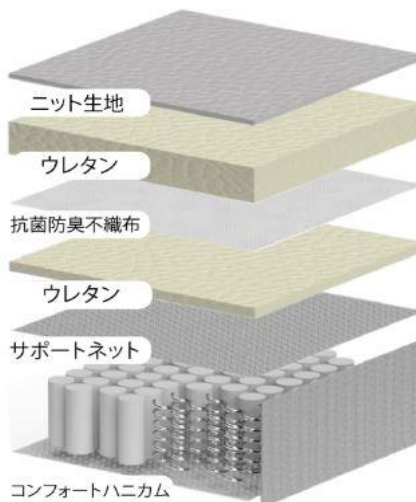

コンフォート-600

コンフォートハニカム配列

両面同一仕様

表面生地
(ニット生地)

Spec

スプリング ピアノ線1.9mm+1.8mm 6巻 コンフォートユニット 6インチポケットコイル

生地 ニット生地 詰物 ウレタン 両面同仕様

Size

サイズ	幅	長さ	厚み	コイル数
S	97	195	23	567
SD	120	195	23	702
D	140	195	23	837
WD	150	195	23	891

Price

サイズ	税込価格	
S	税抜価格	¥70,400
		¥64,000
SD	税抜価格	¥85,800
		¥78,000
D	税抜価格	¥101,200
		¥92,000
WD	税抜価格	¥116,600
		¥106,000

POINT1 寝返りサポートで睡眠ストレスを軽減

線径の異なるコイルをストライプ状に配列した独自ユニットを開発。横方向の動きをサポートし、同時にコイルを交互配列することで寝返りをうちやすい安定感のある寝心地を実現。

POINT2 厳しい国内安全基準をクリア

Sanitary Mattress
全日本ベッド工業会認定
衛生マットレス

全日本ベッド
工業会とは

抗菌・防臭、ホルムアルデヒドの放出量など厳しい基準をクリア。