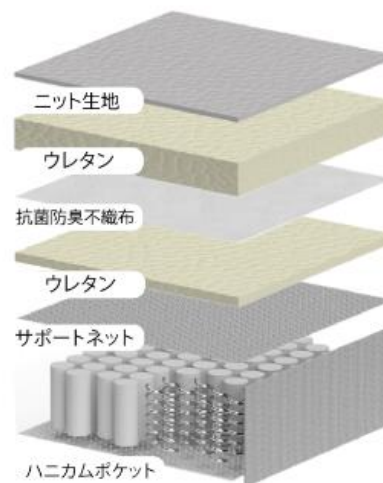

# ジェネラル-600 RE/HA

ハニカム配列

ピアノ線

両面同一仕様

表面生地  
(ニット生地)

## Spec

スプリング HA: ピアノ線2.05mm 6巻 ハニカムユニット 6インチポケットコイル

RE: ピアノ線1.9mm 6巻 ハニカムユニット 6インチポケットコイル

生地 ニット生地 詰物 ウレタン 両面同仕様

## Size

サイズ	幅	長さ	厚み	コイル数
S	97	195	23	567
SD	120	195	23	702
D	140	195	23	837
WD	150	195	23	891

## POINT1 しっかりと体を支えるハニカムポケット

交互配列のハニカムポケットユニットを搭載した、線径1.9mmのRE(レギュラー)タイプと2.05mmのHA(ハード)タイプの2種類から選べます。しっかりとした安定感のある寝心地で体全体を支えます。