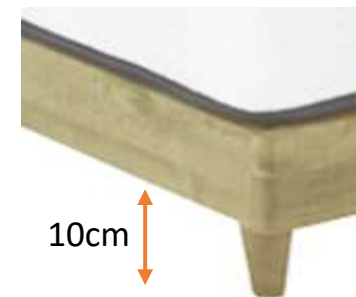

アラインCT NA/BR LG

POINT1 質感のあるエンボスシート採用

天然木のような質感と肌触りのエンボスシートを採用。
。シンプルとヴィンテージを組み合わせたブルックリンスタイルのデザイン。

ーロコンセント付き

POINT2 ツインスタイルにも対応

つなぎ目が目立たないフラットなデザインで、ツインスタイルにもおすすめ。

POINT3 お掃除ロボット対応

サイドレール下はお掃除ロボットにも対応した10cmです。

Spec

主材 MDF エンボスシート貼り

Size

サイズ	幅	長さ	高さ	床高 / ロータイプ
S	97	207	82	24 / 14
SD	119	207	82	24 / 14
D	139	207	82	24 / 14
WD				

Price

ボトムサイズ	LG (税込価格)	
S	¥46,200 税抜価格 ¥42,000	
SD	¥52,800 税抜価格 ¥48,000	
D	¥59,400 税抜価格 ¥54,000	