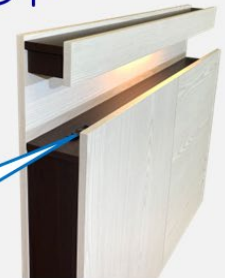

### LEDライトと棚付きヘッドボード

消費電力の少ないLED照明と  
奥行き約8cmと11cmの2段の棚付きタイプ。

### 1ロスライドコンセント

ヘッドボード内側にはほこりが  
入りにくいスライドカバー  
コンセントが1口付き。