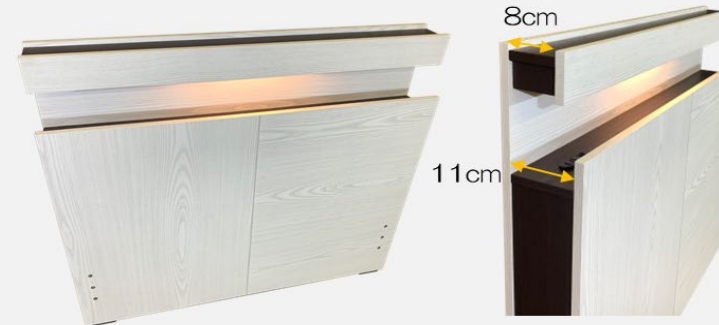

# リンツCT DK/GR/WH LG/BX

※マットレスはイメージです。

リンツCTGY

リンツCTWH

リンツCTDK

ボックスタイプも  
お選びいただけます

### LEDライトと棚付きヘッドボード

消費電力の少ないLED照明と  
奥行き約8cmと11cmの2段の棚付きタイプ。

### 1ロスライドコンセント

ヘッドボード内側にはほこりが  
入りにくいスライドカバー  
コンセントが1口付き。