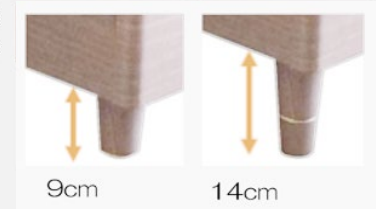

POINT3

高さ調整可能LGタイプ

床高が22cmと27cmの2段
階に調節でき、お掃除ロボッ
ト対応のレール下約14cm。

Spec

主材 MDFシート

Size 棚付き 1ロスライドコンセント LED照明

サイズ	幅	長さ	高さ	床高
S	98	211	85	22/27
SD	120	211	85	22/27
D	140	211	85	22/27

Price

ボトム サイズ	LG (税込価格)	BX (税込価格)
S	¥81,400 税抜価格 | 74,000	¥112,200 税抜価格 | 102,000
SD	¥96,800 税抜価格 | 88,000	¥127,600 税抜価格 | 116,000
D	¥112,200 税抜価格 | 102,000	¥143,000 税抜価格 | 130,000