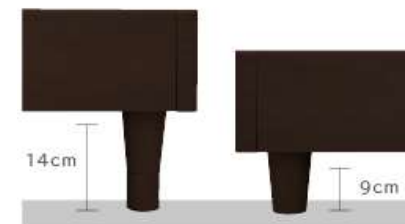

リフォルマCT GY/DK LG

リフォルマCT GY LG

リフォルマCT DK LG

Spec

主材 MDF プリント化粧合板

Size LED照明 1ロスライドカバーコンセント スライド扉

サイズ	幅	長さ	高さ	床高
S	97	206	80	22/27
SD	119	206	80	22/27
D	139	206	80	22/27

Price

ボトム サイズ	LG (税込価格)	
S	¥67,100 税抜価格 61,000	
SD	¥80,300 税抜価格 73,000	
D	¥93,500 税抜価格 85,000	

POINT1 好みで調整できるスライドボード

スライドボードを動かすことで
照明の光量を調節可能

POINT2 一ロスライドコンセント

アジャスターを取り外すことで床高調節可能

POINT3 一ロスライドコンセント

コンセントの差し込み口に埃がたまりにくい
スライゴコンセント付き