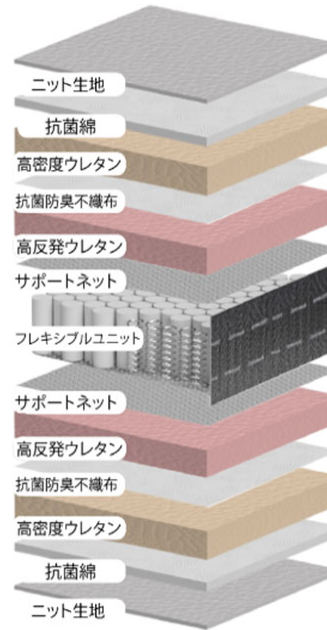

ラグジュアリー90TH

フレキシブルコイル

ピアノ線
ボーダー
ラッセル

厚み
310
mm

POINT1 様々な寝姿勢をサポートする特殊コイル

やわらかとの異なるスプリングを掛け合わせた、アンネルベッド独自開発のスプリングを搭載。これによりつつみこむような寝心と、しっかりと安定感のある感触を実現。

POINT2 厳しい国内安全基準をクリア

抗菌・防臭、ホルムアルデヒドの放出量など厳しい基準をクリア。

Spec

スプリング ピアノ線 1.8mm 10巻 フローテッドユニット

生地 ニット生地 詰物 高密度ウレタン 両面同仕様
ジャンPKルト

Size

サイズ	幅	長さ	厚み	コイル数
S	97	195	31	504
SD	120	195	31	611
D	140	195	31	728
WD	150	195	31	784

Price

サイズ	税込上代
S	¥147,400 本体価格 ¥134,000
SD	¥178,200 本体価格 ¥162,000
D	¥209,000 本体価格 ¥190,000
WD	¥239,800 本体価格 ¥218,000

表面生地(ニット生地/ジャンPKルト)

POINT3 強い耐久性をもつ素材を採用

マットレスのパネ材として使用される硬鋼線と比べ、不純物が少ない高級パネ材で知られるピアノ線を採用し、安全でかつ上質な睡眠を長期的にサポート。

POINT4 従来の3倍の通気性 ※当社比

側面に通気性の良いラッセル生地を採用。マット内にこもる湿気を360度効果的に通気し、マット内部を衛生的に保ちます。