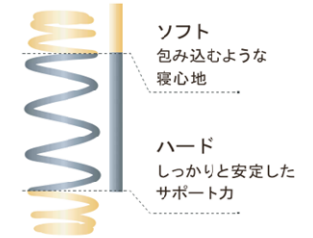

ラグジュアリー90TH

フレキシブルコイル

ピアノ線
ボーダー
ラッセル

厚み
310
mm

POINT1 様々な寝姿勢をサポートする特殊コイル

やわらかとの異なるスプリングを掛け合わせた、アンネルベッド独自開発のスプリングを搭載。これによりつつみこむような寝心と、しっかりと安定感のある感触を実現。

POINT2 厳しい国内安全基準をクリア

抗菌・防臭、ホルムアルデヒドの放出量など厳しい基準をクリア。

Spec

スプリング ピアノ線 1.8mm 10巻 フローテッドユニット

生地 ニット生地 詰物 高密度ウレタン 両面同仕様
ジャンPKルト

Size

サイズ	幅	長さ	厚み	コイル数
S	97	195	31	504
SD	120	195	31	611
D	140	195	31	728
WD	150	195	31	784

Price

サイズ	税込上代
S	¥147,400 本体価格 ¥134,000
SD	¥178,200 本体価格 ¥162,000
D	¥209,000 本体価格 ¥190,000
WD	¥239,800 本体価格 ¥218,000

表面生地(ニット生地/ジャンPKルト)

POINT3 強い耐久性をもつ素材を採用

マットレスのパネ材として使用される硬鋼線と比べ、不純物が少ない高級パネ材で知られるピアノ線を採用し、安全でかつ上質な睡眠を長期的にサポート。

POINT4 従来の3倍の通気性 ※当社比

側面に通気性の良いラッセル生地を採用。マット内にこもる湿気を360度効果的に通気し、マット内部を衛生的に保ちます。