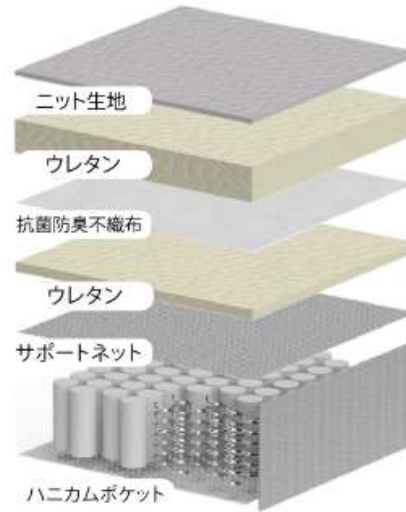

ジェネラル-600 RE/HA

交互配列

表面生地
(ニット生地)

Spec

スプリング HA: ピアノ線2.05mm 6巻 ハニカムユニット 6インチポケットコイル

RE: ピアノ線1.9mm 6巻 ハニカムユニット 6インチポケットコイル

生地 ニット生地 詰物 ウレタン 両面同仕様

Size

サイズ	幅	長さ	厚み	コイル数
S	970	1950	230	567
SD	1200	1950	230	702
D	1400	1950	230	837
WD	1500	1950	230	891

Price

サイズ	税込価格
S	¥77,000 税抜価格 ¥70,000
SD	¥90,200 税抜価格 ¥82,000
D	¥103,400 税抜価格 ¥94,000
WD	¥116,600 税抜価格 ¥106,000

POINT1 しっかりと体を支えるハニカムポケット

交互配列のハニカムポケットユニットを搭載した、線径1.9mmのRE(レギュラー)タイプと2.05mmのHA(ハード)タイプの2種類から選べます。しっかりとした安定感のある寝心地で体全体を支えます。

POINT2 厳しい国内安全基準をクリア

抗菌・防臭、ホルムアルデヒドの放出量など厳しい基準をクリア。

POINT3 強い耐久性をもつ素材を採用 ※1

マットレスのバネ材として使用される硬鋼線と比べ、不純物が少ない高級バネ材で知られるピアノ線を採用し、安全でかつ上質な睡眠を長期的にサポート。