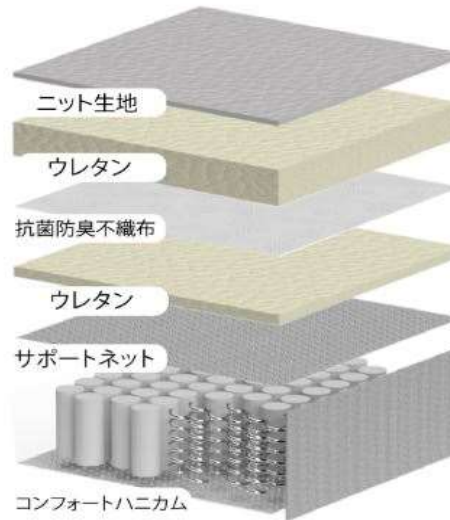

コンフォート-600

コンフォートハニカム配列

両面同一仕様

Spec

スプリング ピアノ線1.9mm+1.8mm 6巻 コンフォートユニット 6インチポケットコイル

生地 ニット生地 詰物 ウレタン 両面同一仕様

Size

サイズ	幅	長さ	厚み	コイル数
S	97	195	23	567
SD	120	195	23	702
D	140	195	23	837
WD	150	195	23	891

Price

サイズ	税込価格	
S	税抜価格	¥70,400
		¥64,000
SD	税抜価格	¥83,600
		¥76,000
D	税抜価格	¥96,800
		¥88,000
WD	税抜価格	¥110,000
		¥100,000

表面生地
(ニット生地)

POINT1 寝返りサポートで睡眠ストレスを軽減

線径の異なるコイルをストライプ状に配列した独自ユニットを開発。横方向の動きをサポートし、同時にコイルを交互配列することで寝返りをうちやすい安定感のある寝心地を実現。

コンフォートハニカムポケット

線径が異なるコイルをストライプ状に配列

POINT2 厳しい国内安全基準をクリア

Sanitary Mattress
全日本ベッド工業会認定
衛生マットレス

全日本ベッド
工業会とは

抗菌・防臭、ホルムアルデヒドの放出量など厳しい基準をクリア。

POINT3 強い耐久性をもつ素材を採用

マットレスのバネ材として使用される硬鋼線と比べ、不純物が少ない高級バネ材で知られるピアノ線を採用し、安全かつ上質な睡眠を長期的にサポート。