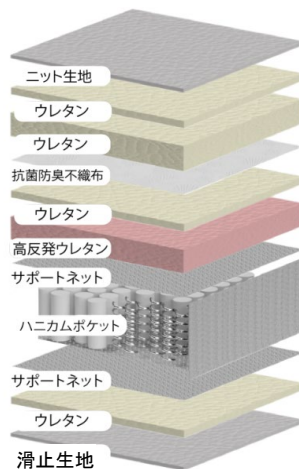

# レムリアHC P800

ハニカム配列

## Breath Border

独自開発プレスポーターを使用した特殊キルトにより、側面全体でマットレス内の湿気を外に逃がします。

表裏を使い分ける必要のないターンフリー仕様

### POINT 1 次世代のコイル線材カーボニクス90搭載

従来のピアノ線の1.3倍の強度を誇る強靱な線材を採用。8巻きコイルを採用し、より弾力感のある寝心地に。